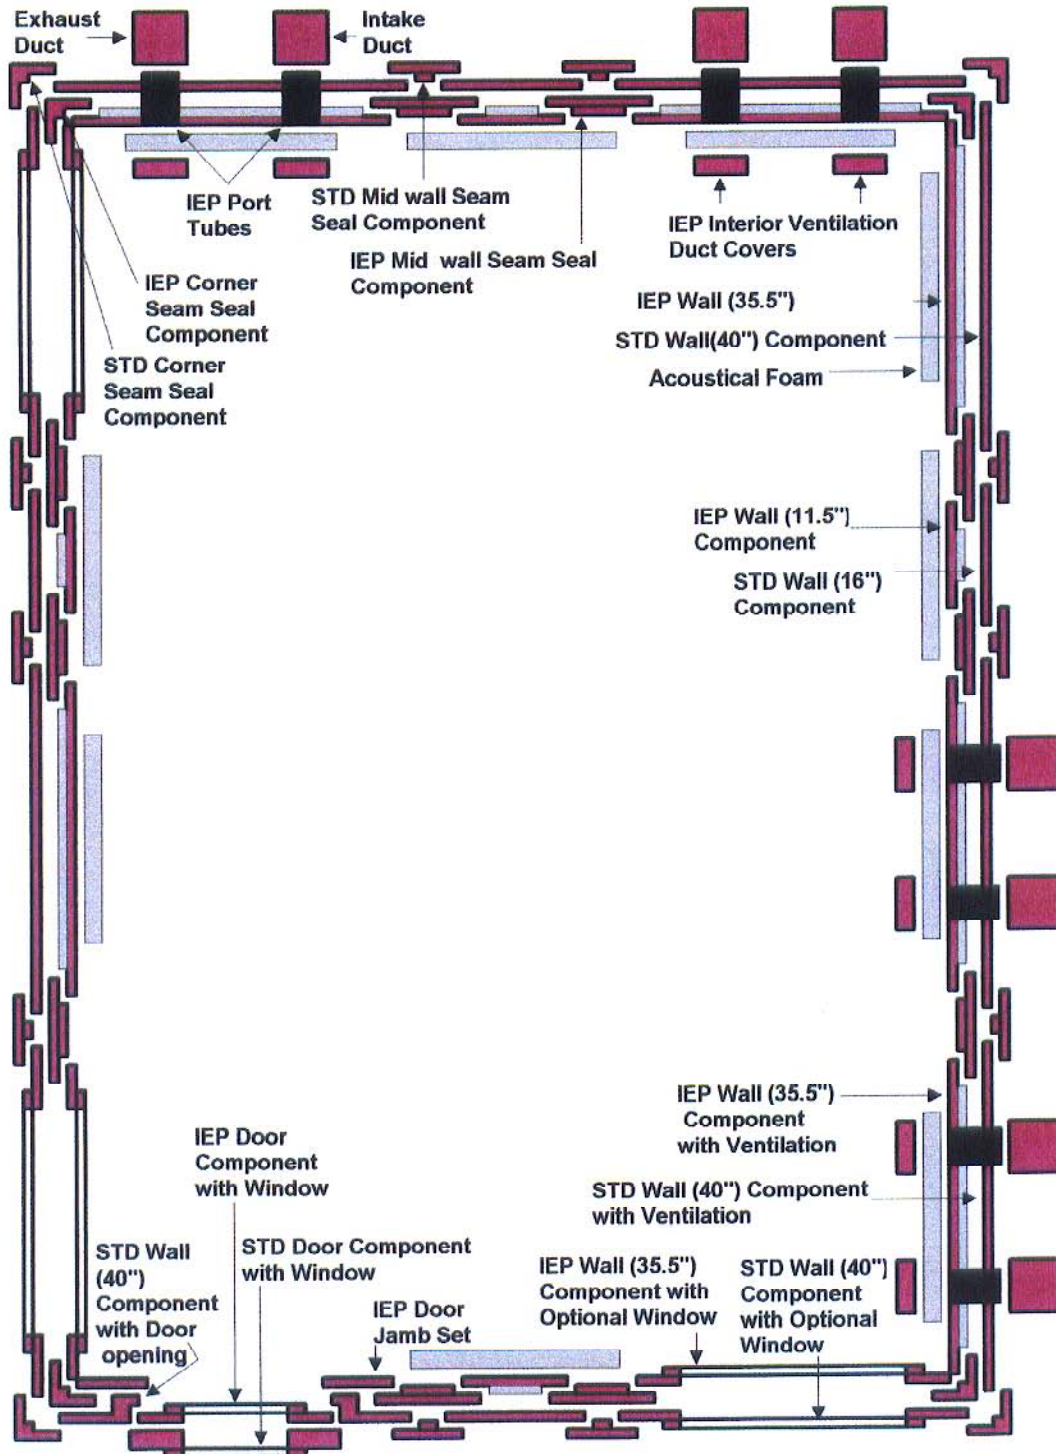

**WhisperRoom**  
**MDL 102144E (8.5' x 12')**  
 ( MDL 102144S + IEP 102144 )  
 ( TOP DOWN VIEW )

**"ENHANCED ISOLATION"**