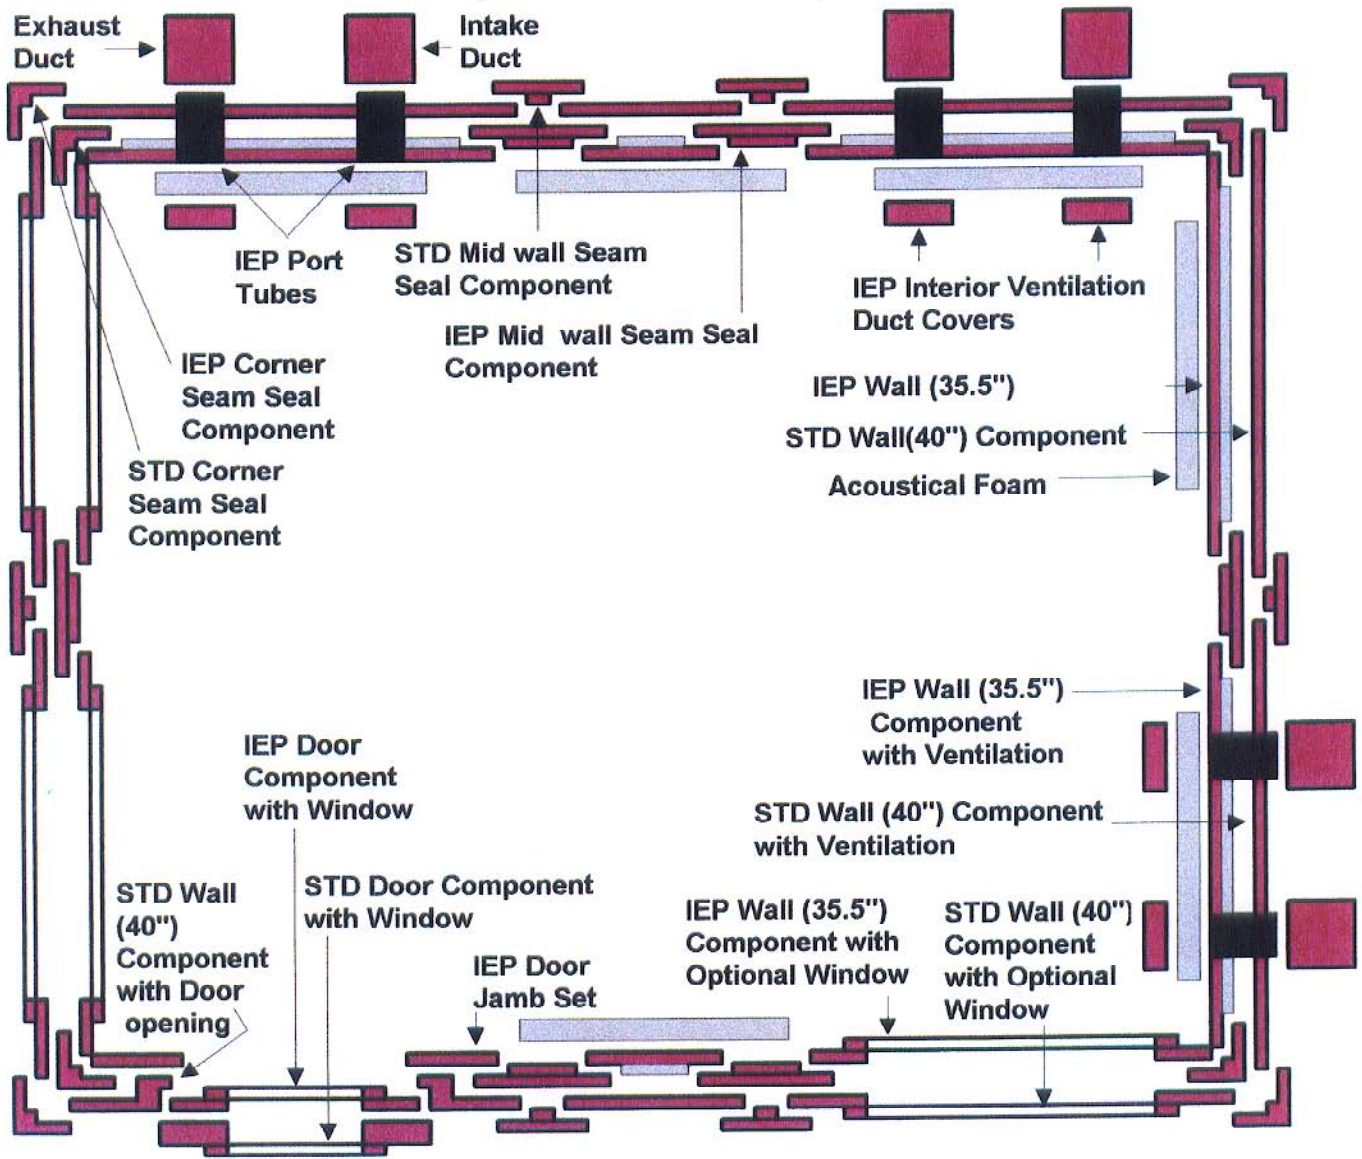

**WhisperRoom**  
**MDL 10284E (8.5' x 7')**  
 ( MDL 10284S + IEP 10284 )  
 ( TOP DOWN VIEW )

**"ENHANCED ISOLATION"**