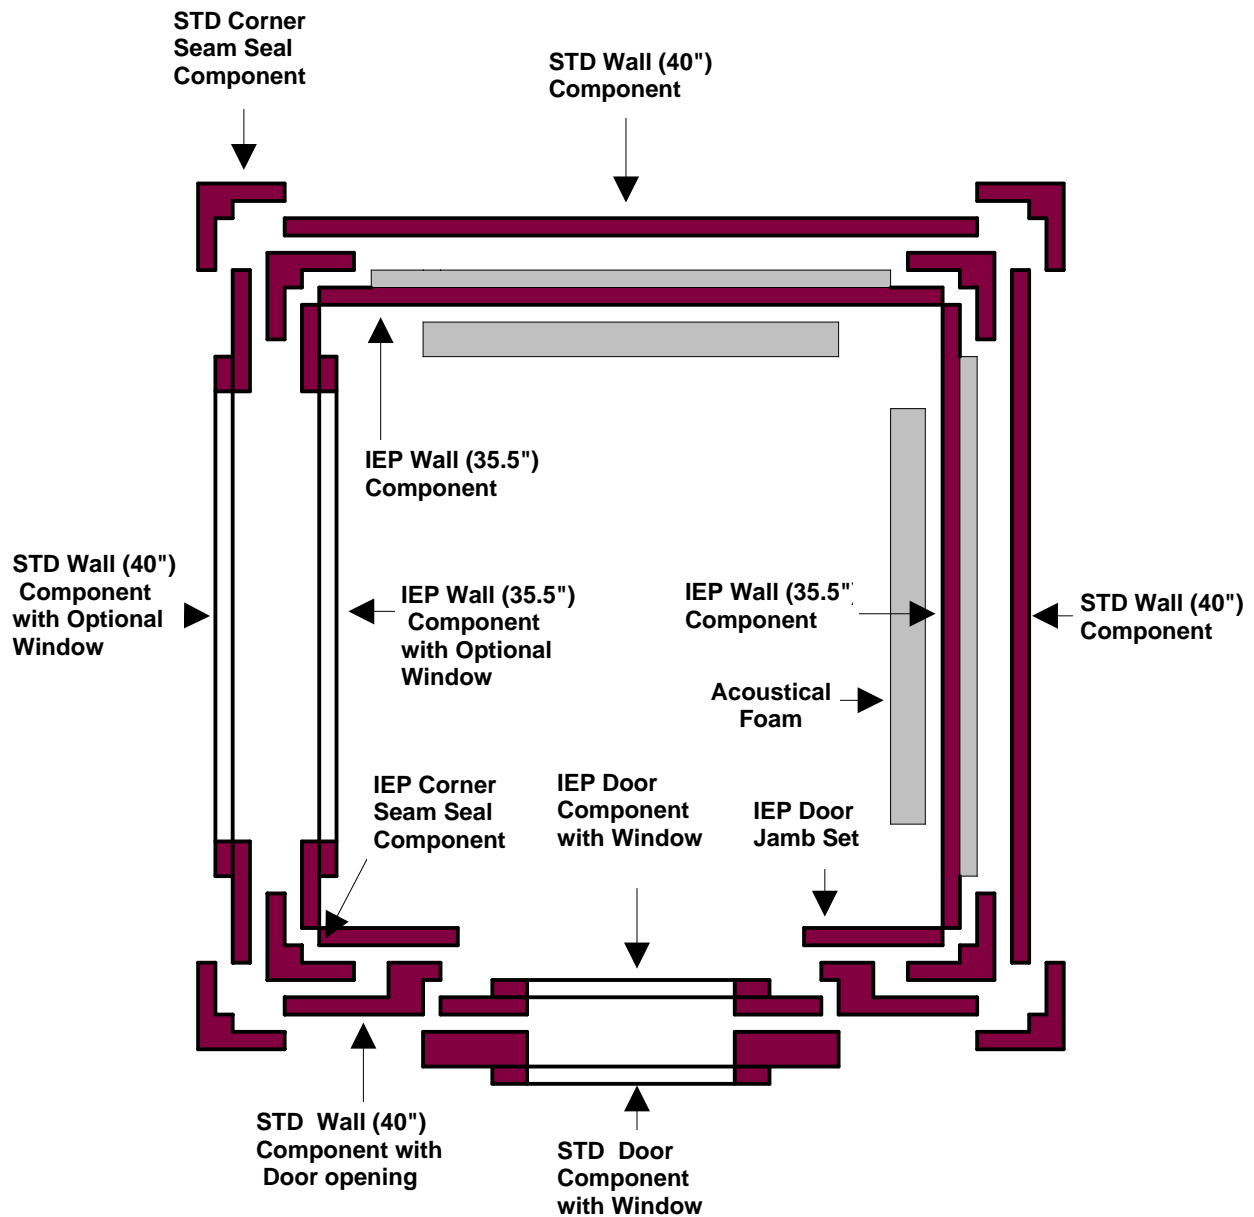

## MDL 4242ENV (3.5' x 3.5')

( MDL 4242SNV + IEP 4242 )

### ( TOP DOWN VIEW )

**"ENHANCED ISOLATION"**