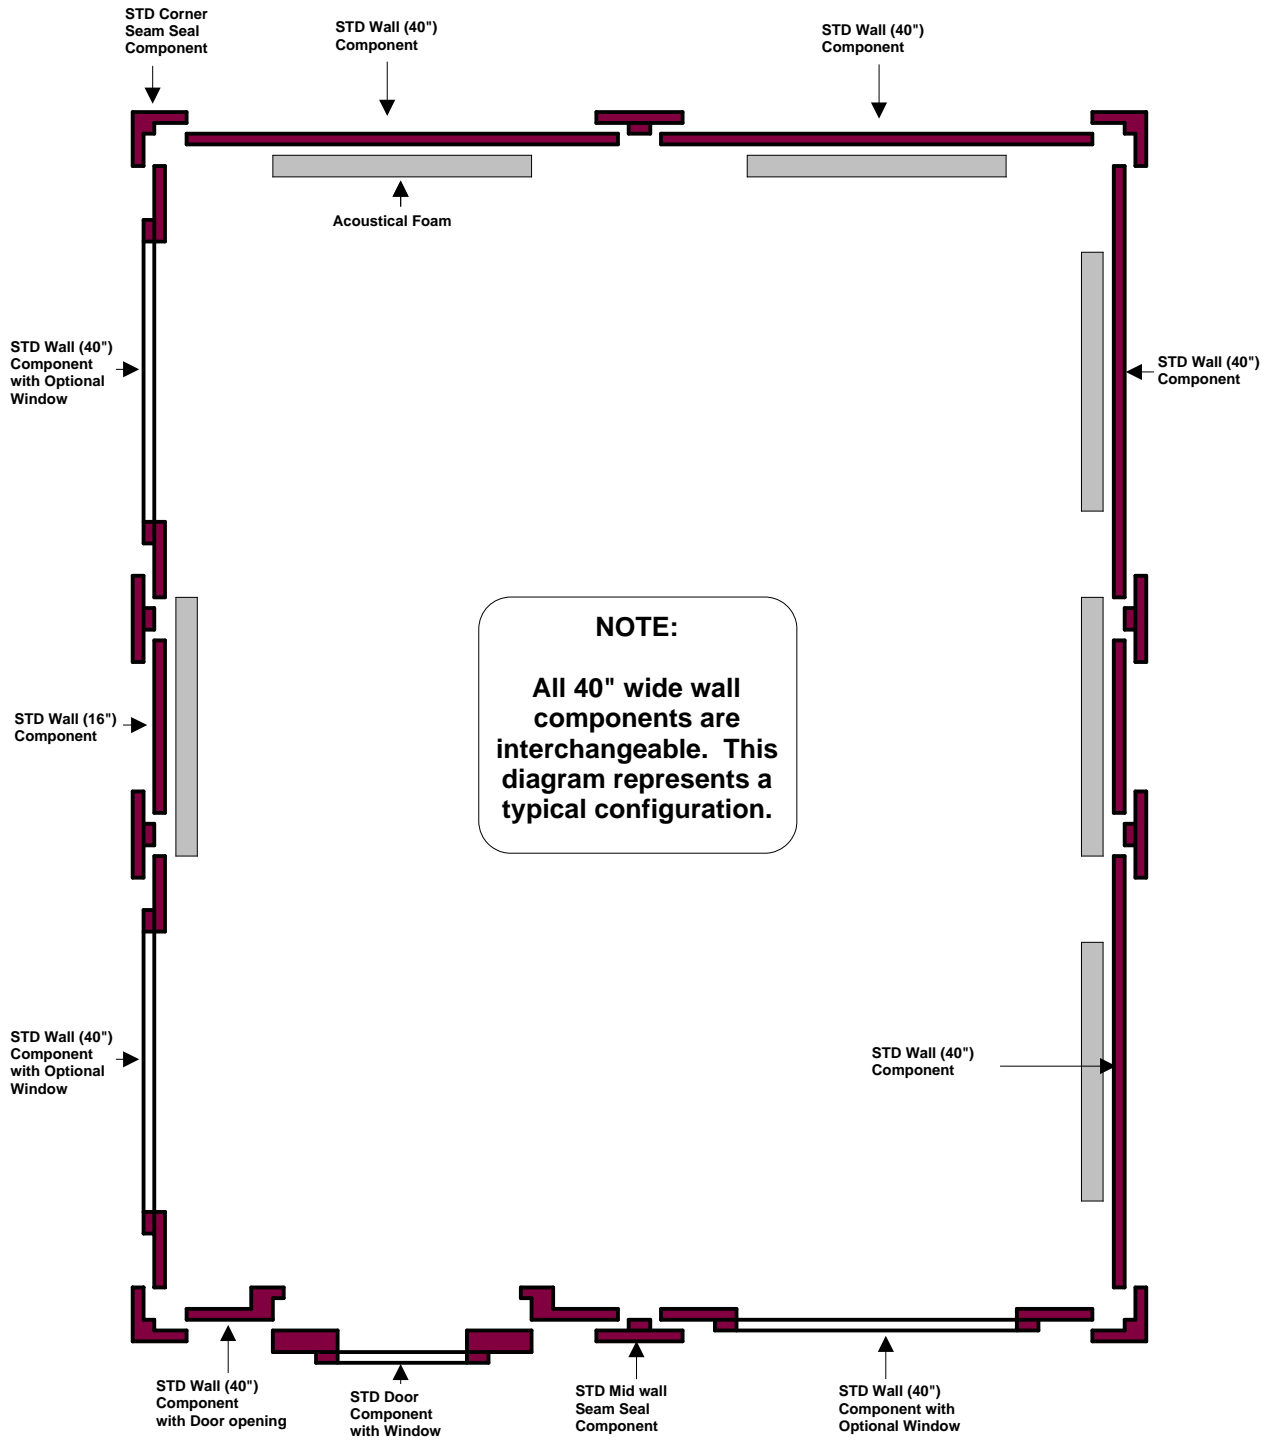

**WhisperRoom**  
**MDL 84102SNV (7' x 8.5')**

**( TOP DOWN VIEW )**

**"STANDARD ISOLATION"**