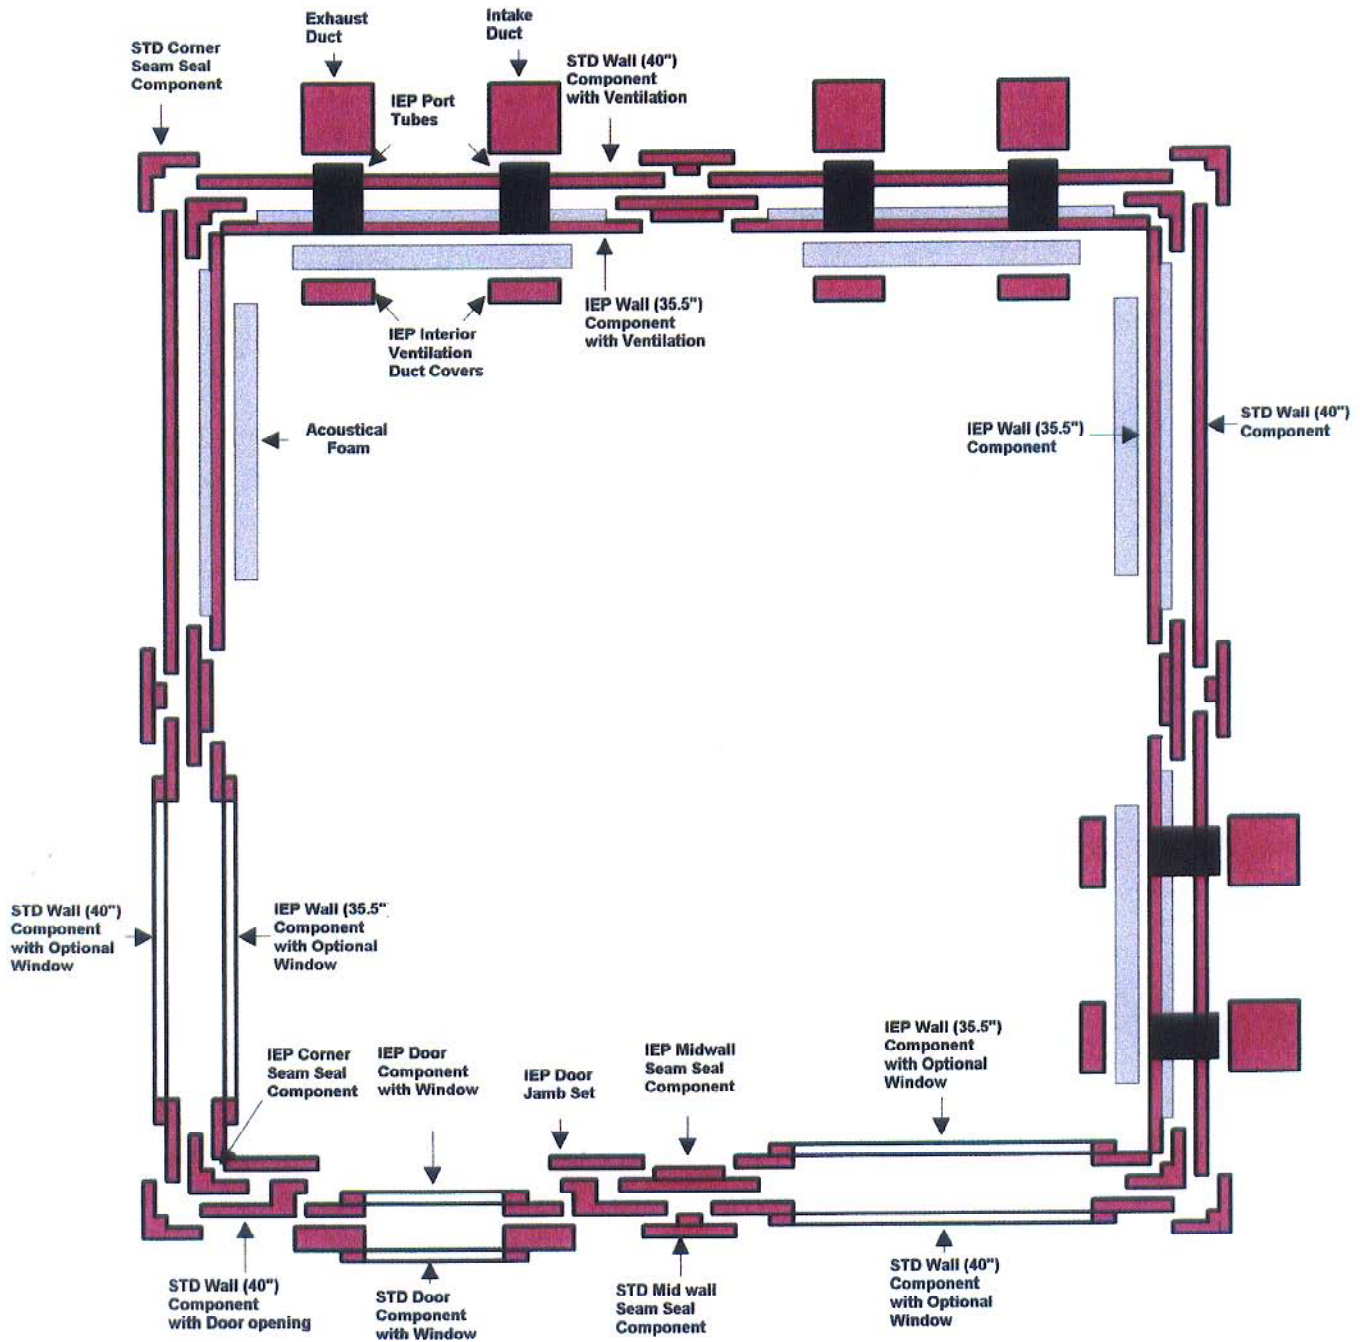

WhisperRoom
MDL 8484E (7' x 7')
 (MDL 8484S + IEP 8484)
 (TOP DOWN VIEW)

"ENHANCED ISOLATION"